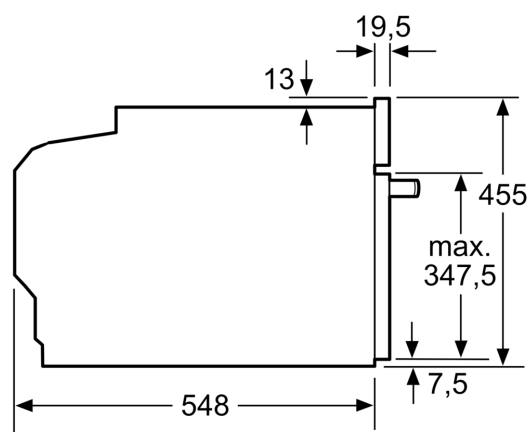

iQ700, Kompaktná zabudovateľná rúra s mikrovlnami, 60 x 45 cm, Antikoro CM636GNS1

Rozmerové výkresy