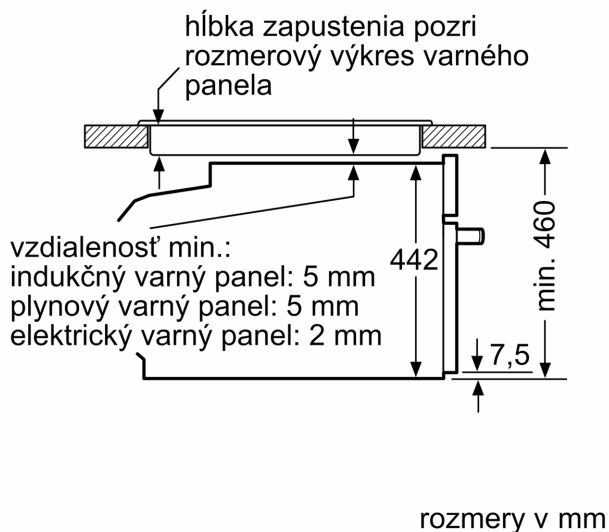

zabudovanie s varným panelom

Pokiaľ je kompaktný spotrebič zabudovaný pod varným panelom, musí byť dodržaná nasledujúca hrúbka pracovnej dosky (príp. vrátane nosnej konštrukcie).

Typ varného panela	min. hrúbka pracovnej dosky	
	nasadený	v rovine
indukčný varný panel	42 mm	43 mm
celoplošný indukčný varný panel	52 mm	53 mm
plynový varný panel	32 mm	43 mm
elektrický varný panel	32 mm	35 mm